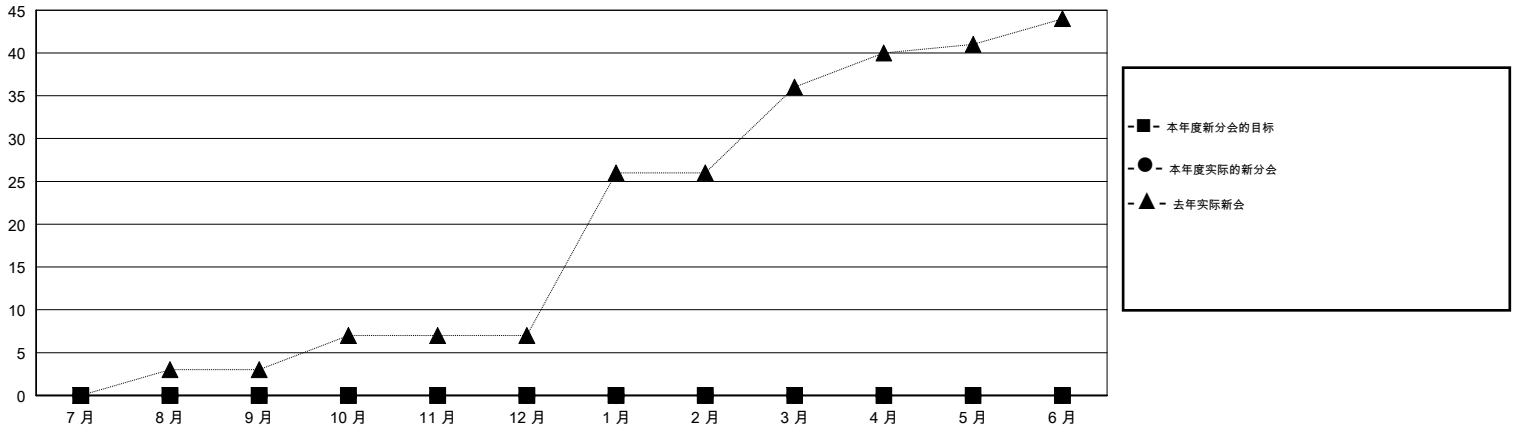

MONTHLY MEMBERSHIP PROGRESS REPORT

District 381

Results as of: 09/30/2018

GMT: ZIYU LIN

地点 CHINA

GMT宪章区

分会			
成果 2018-2019			
季	新分会目标	新会	会员流失的分会
7月/8月/9月	0	0	0
10月/11月/12月	0	0	0
1月/2月/3月	0	0	0
4月/5月/6月	0	0	0

位会员@每位须缴			
成果 2018-2019			
季	会员净增长目标	实际会员增长数	实际退会会员 (包括转会)
7月/8月/9月	250	101	94
10月/11月/12月	250	0	0
1月/2月/3月	150	0	0
4月/5月/6月	100	0	0

目标与实际新会累积

目标和实际会员累积

已取消的分会: 0	22 CLUBS OF 276 增添1位或以上的新会员	性别分布 男 7,822 (66.69%) 女 3,907 (33.31%) 年度女性会员百分比目标: 0%
放弃的会员	点击这里取得累计会员数据	总计家庭单位会员数 554
过世 1		支付减半会费的家庭会员 282
分会已取消 0		
其他 93		
总计 94		