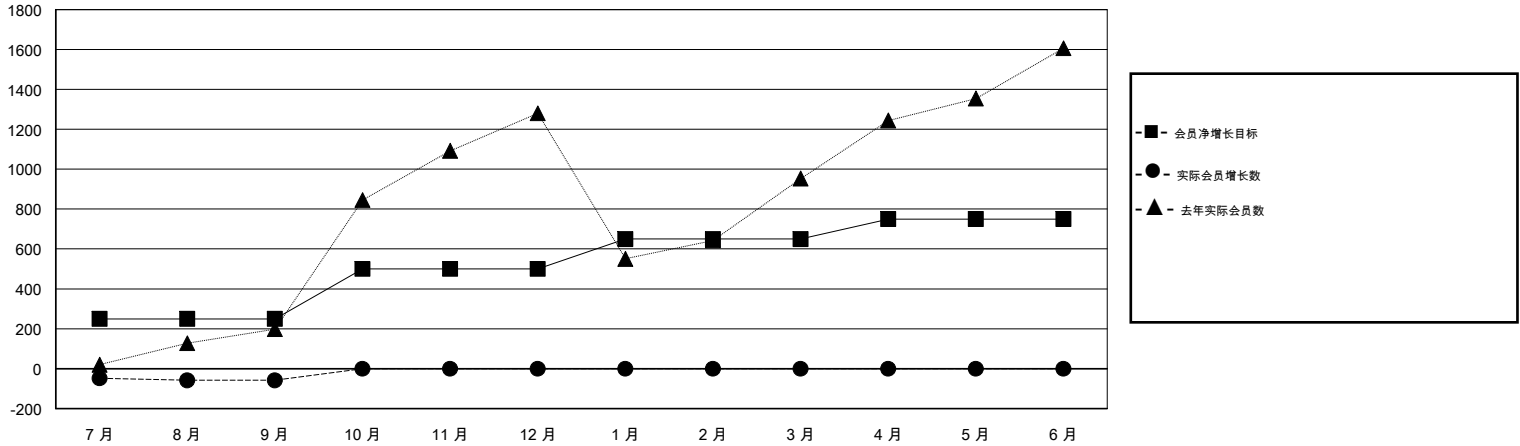

MONTHLY MEMBERSHIP PROGRESS REPORT

District 381

Results as of: 09/30/2018

GMT: ZIYU LIN

地点 CHINA

GMT宪章区

分会			
成果 2018-2019			
季	新分会目标	新会	会员流失的分会
7月/8月/9月	0	0	0
10月/11月/12月	0	0	0
1月/2月/3月	0	0	0
4月/5月/6月	0	0	0

位会员@每位须缴			
成果 2018-2019			
季	会员净增长目标	实际会员增长数	实际退会会员 (包括转会)
7月/8月/9月	250	101	94
10月/11月/12月	250	0	0
1月/2月/3月	150	0	0
4月/5月/6月	100	0	0

目标与实际新会累积

目标和实际会员累积

已取消的分会: 0	22 CLUBS OF 276 增添1位或以上的新会员	性别分布 男 7,822 (66.69%) 女 3,907 (33.31%) 年度女性会员百分比目标: 0%
放弃的会员	点击这里取得累计会员数据	总计家庭单位会员数 554
过世 1		支付减半会费的家庭会员 282
分会已取消 0		
其他 93		
总计 94		